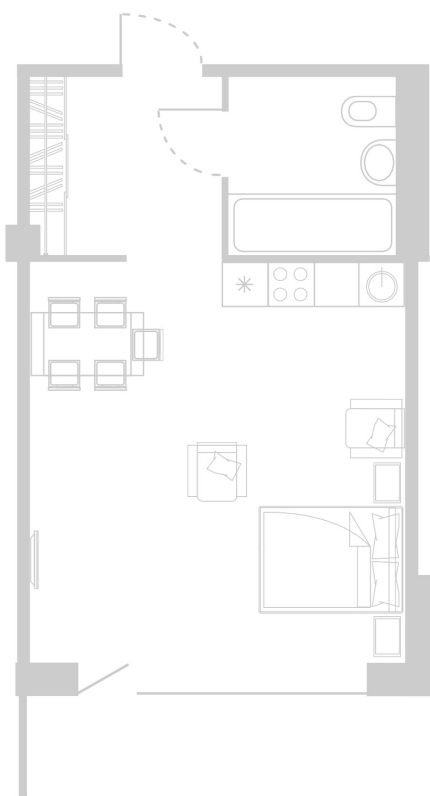

## Планировка Апартамента № 811

Апартамент № 811  
Комнат: 1  
Вид из окна: на Долину

Площадь: 43.42 м<sup>2</sup>  
В стоимость входит:  
отделка, мебель и техника