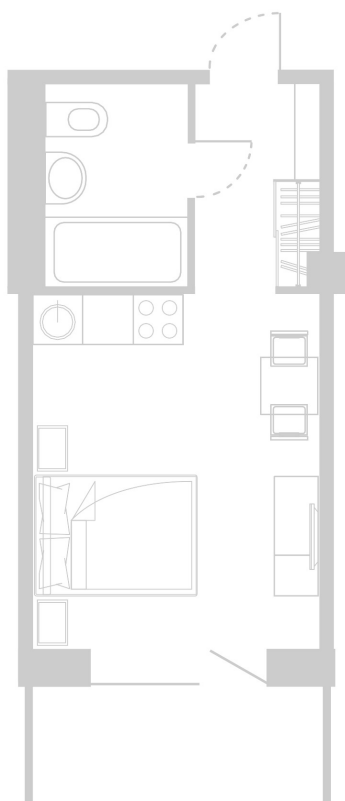

Планировка Апартамента № 808

Апартамент № 808
Комнат: 1
Вид из окна: на Долину

Площадь: 24.31 м²
В стоимость входит:
отделка, мебель и техника

Офисы продаж

Челябинск, ул. Труда, 156,
Торговая галерея «Западный луч»,
2 этаж, 22 офис.
+7 351 220-00-22
8 800 200-44-99