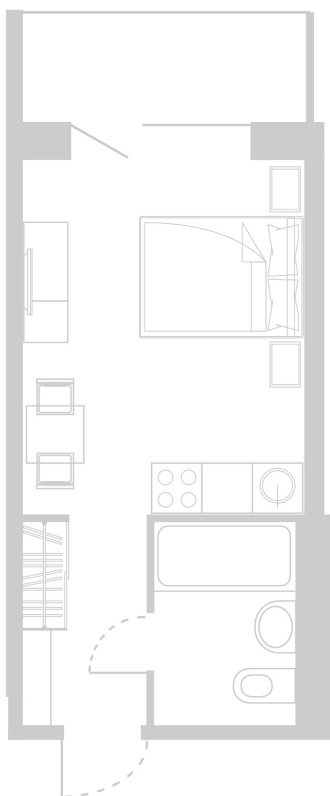

## Планировка Апартамента № 404

Апартамент № 404  
Комнат: 1  
Вид из окна: на Лес

Площадь: 23.68 м<sup>2</sup>  
В стоимость входит:  
отделка, мебель и техника