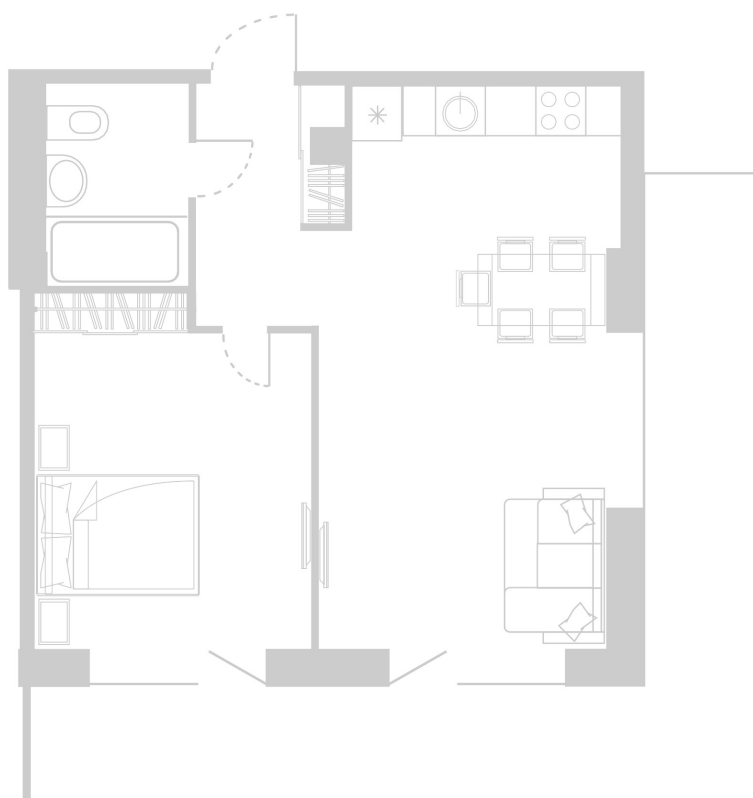

## Планировка Апартамента № 806

Апартамент № 806  
Комнат: 2  
Вид из окна: на Долину

Площадь: 51.54 м<sup>2</sup>  
В стоимость входит:  
отделка, мебель и техника