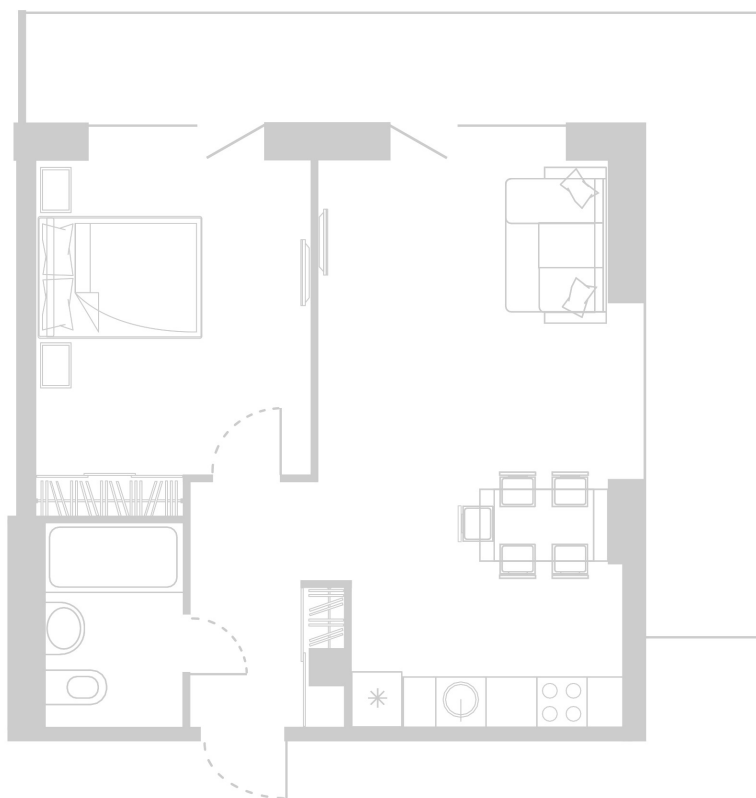

Планировка Апартамента № 805

Апартамент № 805
Комнат: 2
Вид из окна: на Лес

Площадь: 51.54 м²
В стоимость входит:
отделка, мебель и техника

Офисы продаж

Челябинск, ул. Труда, 156,
Торговая галерея «Западный луч»,
2 этаж, 22 офис.
+7 351 220-00-22
8 800 200-44-99