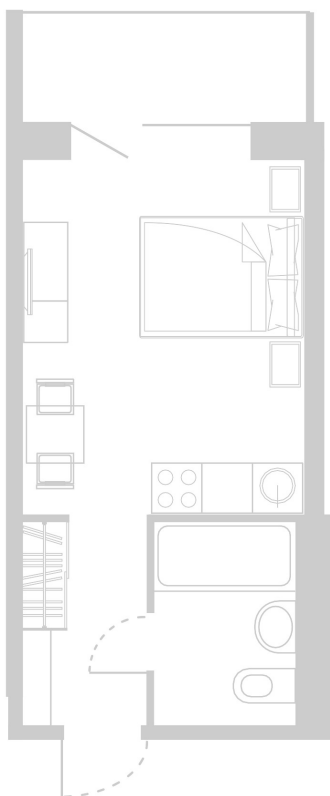

Планировка Апартамента № 804

Апартамент № 804
Комнат: 1
Вид из окна: на Лес

Площадь: 23.68 м²
В стоимость входит:
отделка, мебель и техника

Офисы продаж

Челябинск, ул. Труда, 156,
Торговая галерея «Западный луч»,
2 этаж, 22 офис.
+7 351 220-00-22
8 800 200-44-99