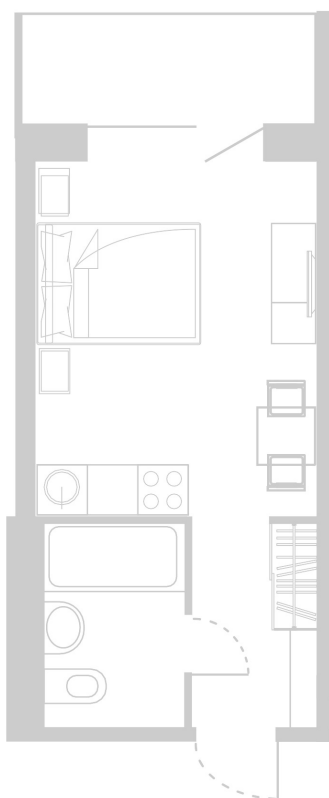

Планировка Апартамента № 803

Апартамент № 803
Комнат: 1
Вид из окна: на Лес

Площадь: 23.68 м²
В стоимость входит:
отделка, мебель и техника

Офисы продаж

Челябинск, ул. Труда, 156,
Торговая галерея «Западный луч»,
2 этаж, 22 офис.
+7 351 220-00-22
8 800 200-44-99