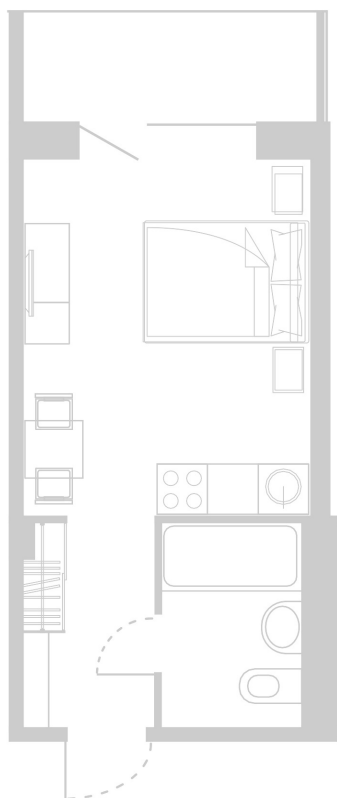

## Планировка Апартамента № 802

Апартамент № 802  
Комнат: 1  
Вид из окна: на Лес

Площадь: 24.31 м<sup>2</sup>  
В стоимость входит:  
отделка, мебель и техника