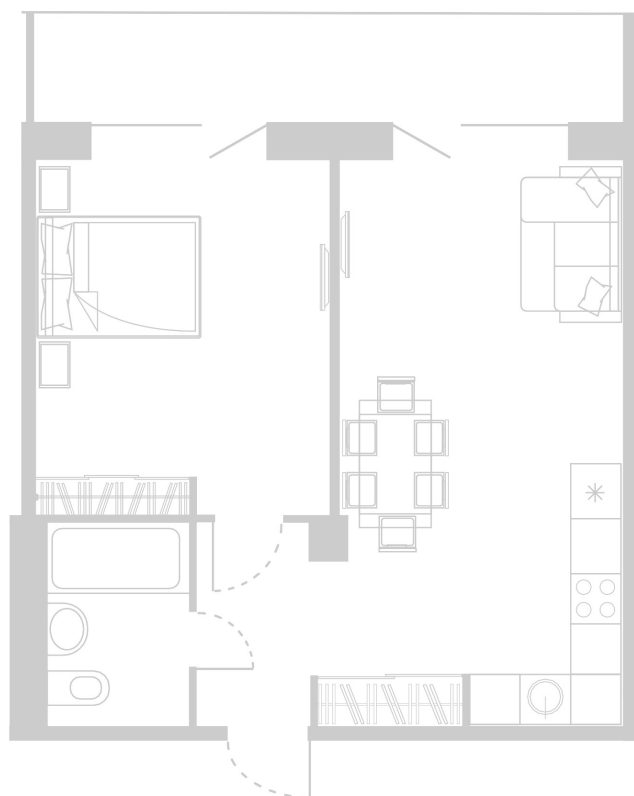

Планировка Апартамента № 723

Апартамент № 723
Комнат: 2
Вид из окна: на Лес

Площадь: 49.11 м²
В стоимость входит:
отделка, мебель и техника

Офисы продаж

Челябинск, ул. Труда, 156,
Торговая галерея «Западный луч»,
2 этаж, 22 офис.
+7 351 220-00-22
8 800 200-44-99