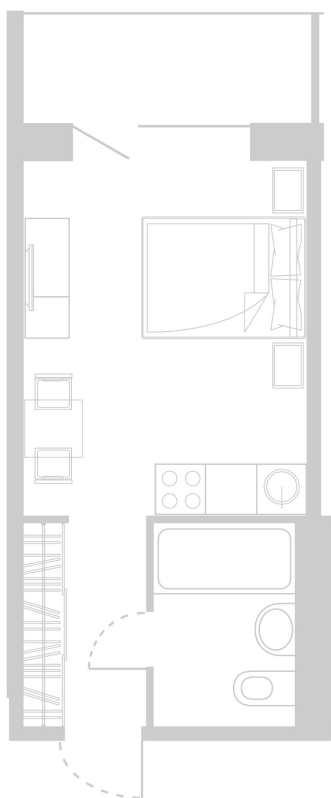

Планировка Апартамента № 722

Апартамент № 722
Комнат: 1
Вид из окна: на Лес

Площадь: 23.68 м²
В стоимость входит:
отделка, мебель и техника

Офисы продаж

Челябинск, ул. Труда, 156,
Торговая галерея «Западный луч»,
2 этаж, 22 офис.
+7 351 220-00-22
8 800 200-44-99