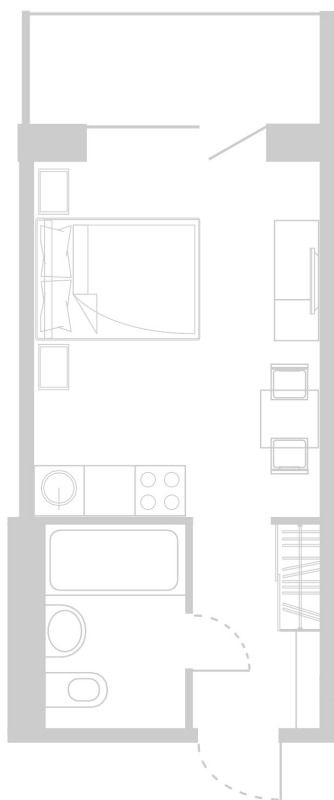

## Планировка Апартамента № 721

Апартамент № 721  
Комнат: 1  
Вид из окна: на Лес

Площадь: 23.68 м<sup>2</sup>  
В стоимость входит:  
отделка, мебель и техника