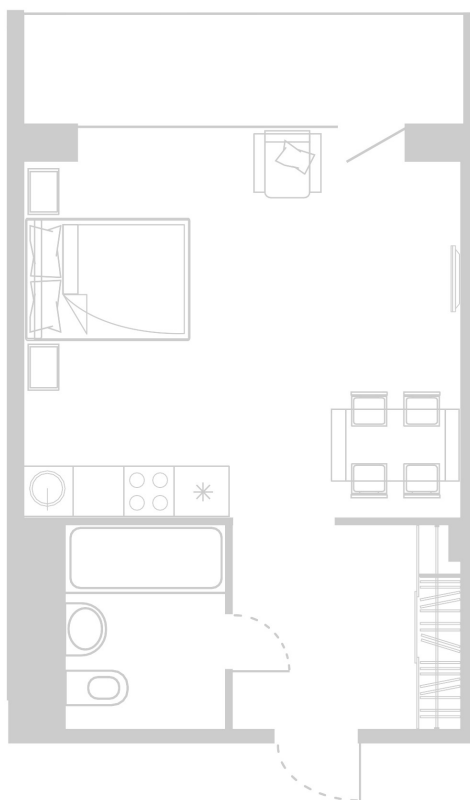

## Планировка Апартамента № 701

Апартамент № 701  
Комнат: 1  
Вид из окна: на Лес

Площадь: 37.22 м<sup>2</sup>  
В стоимость входит:  
отделка, мебель и техника