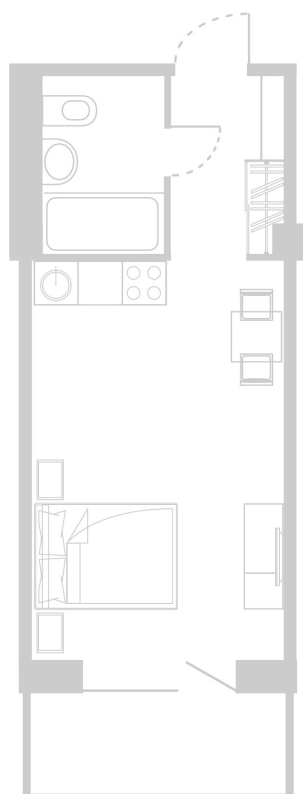

Планировка Апартамента № 614

Апартамент № 614
Комнат: 1
Вид из окна: на Долину

Площадь: 28.42 м²
В стоимость входит:
отделка, мебель и техника

Офисы продаж

Челябинск, ул. Труда, 156,
Торговая галерея «Западный луч»,
2 этаж, 22 офис.
+7 351 220-00-22
8 800 200-44-99