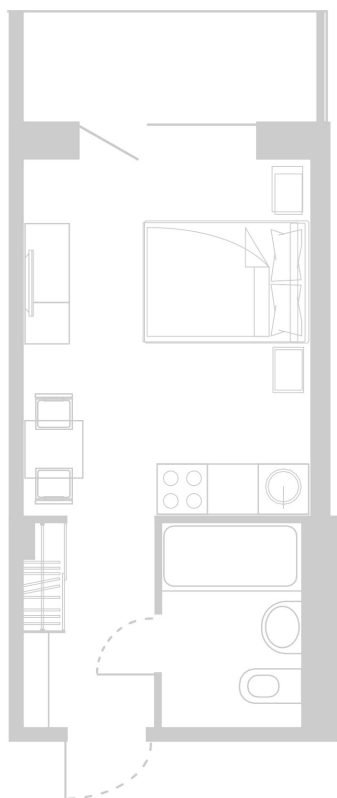

Планировка Апартамента № 602

Апартамент № 602
Комнат: 1
Вид из окна: на Лес

Площадь: 24.31 м²
В стоимость входит:
отделка, мебель и техника

Офисы продаж

Челябинск, ул. Труда, 156,
Торговая галерея «Западный луч»,
2 этаж, 22 офис.
+7 351 220-00-22
8 800 200-44-99