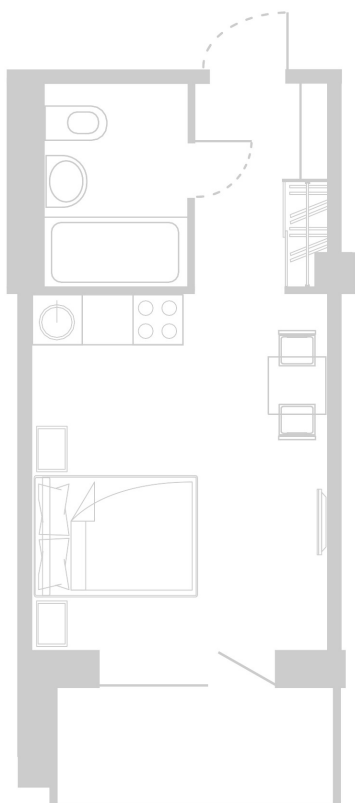

Планировка Апартамента № 510

Апартамент № 510
Комнат: 1
Вид из окна: на Долину

Площадь: 25.14 м²
В стоимость входит:
отделка, мебель и техника

Офисы продаж

Челябинск, ул. Труда, 156,
Торговая галерея «Западный луч»,
2 этаж, 22 офис.
+7 351 220-00-22
8 800 200-44-99