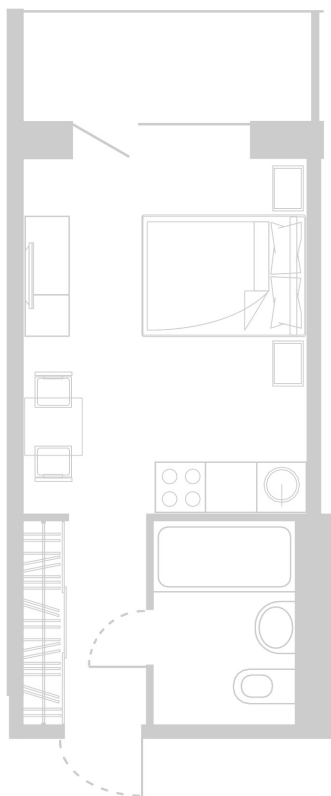

## Планировка Апартамента № 422

Апартамент № 422  
Комнат: 1  
Вид из окна: на Лес

Площадь: 23.68 м<sup>2</sup>  
В стоимость входит:  
отделка, мебель и техника