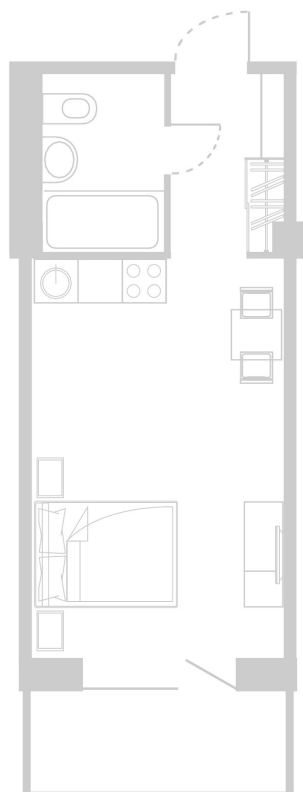

## Планировка Апартамента № 414

Апартамент № 414  
Комнат: 1  
Вид из окна: на Долину

Площадь: 28.42 м<sup>2</sup>  
В стоимость входит:  
отделка, мебель и техника