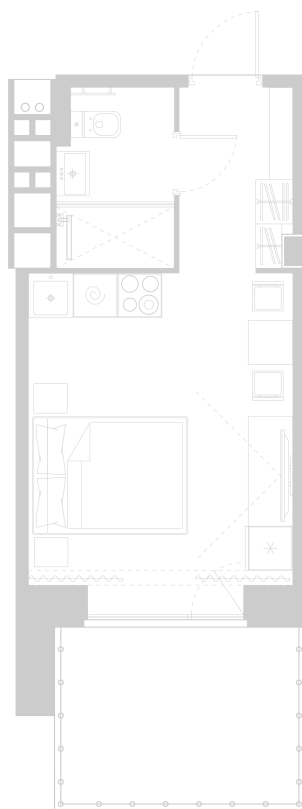

Планировка Апартамента № 310

Апартамент № 310
Комнат: 1
Вид из окна: на Долину

Площадь: 25.14 м²
В стоимость входит:
отделка, мебель и техника

Офисы продаж

Челябинск, ул. Труда, 156,
Торговая галерея «Западный луч»,
2 этаж, 22 офис.
+7 351 220-00-22
8 800 200-44-99