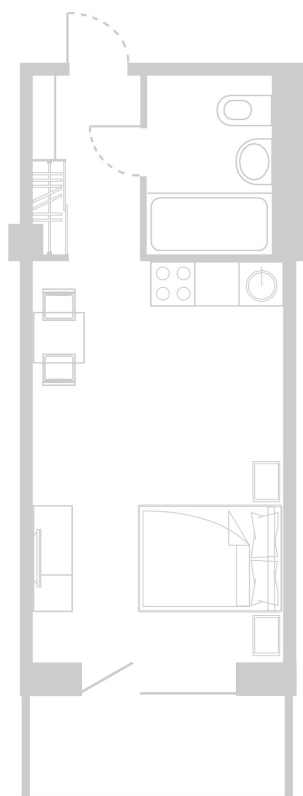

Планировка Апартамента № 413

Апартамент № 413
Комнат: 1
Вид из окна: на Долину

Площадь: 28.42 м²
В стоимость входит:
отделка, мебель и техника

Офисы продаж

Челябинск, ул. Труда, 156,
Торговая галерея «Западный луч»,
2 этаж, 22 офис.
+7 351 220-00-22
8 800 200-44-99