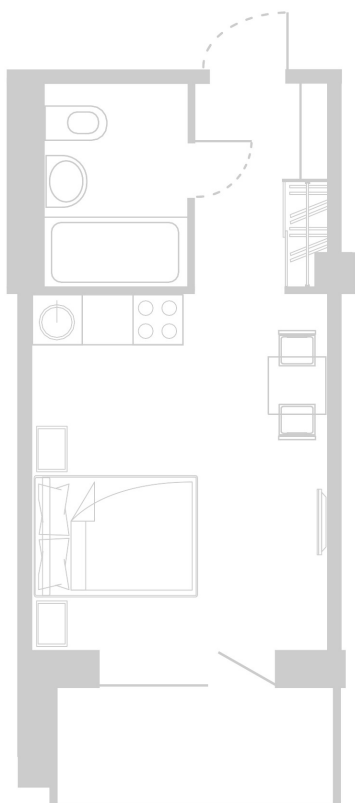

Планировка Апартамента № 410

Апартамент № 410
Комнат: 1
Вид из окна: на Долину

Площадь: 25.14 м²
В стоимость входит:
отделка, мебель и техника

Офисы продаж

Челябинск, ул. Труда, 156,
Торговая галерея «Западный луч»,
2 этаж, 22 офис.
+7 351 220-00-22
8 800 200-44-99