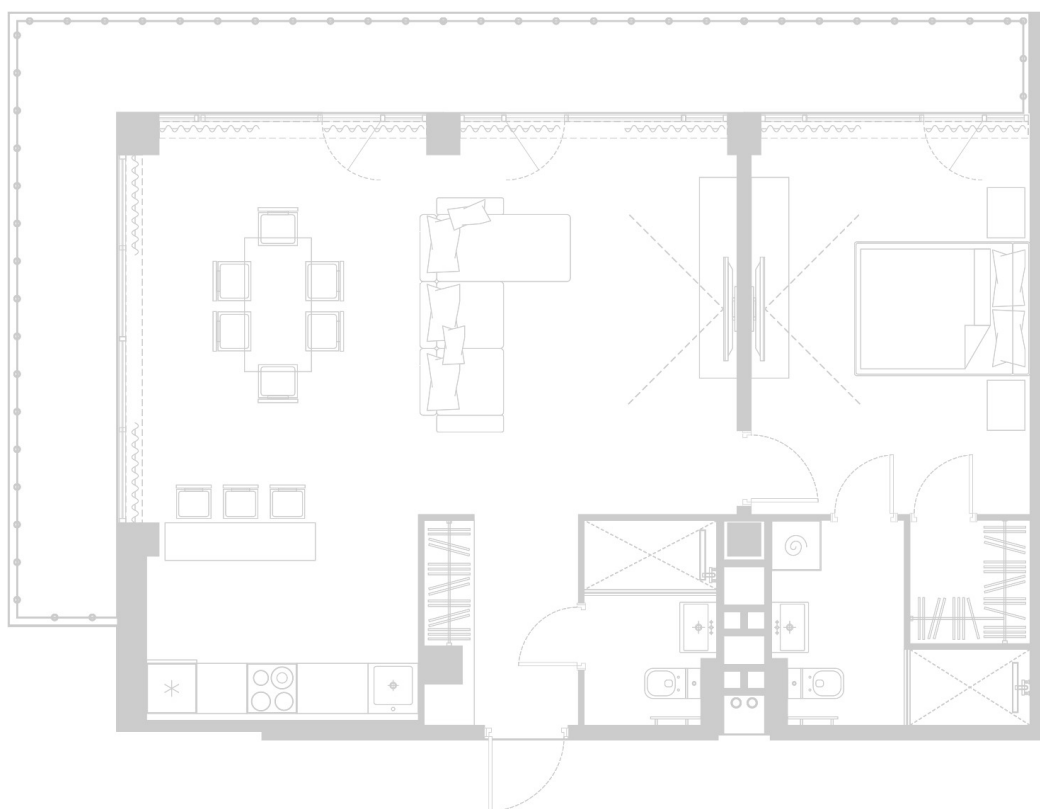

Планировка Пентхауса № 1007

Пентхаус № 1007

Комнат: 2

Вид из окна: на Долину

Площадь: 80.2 м²

В стоимость входит:
отделка, мебель и техника

Офисы продаж

Челябинск, ул. Труда, 156,
Торговая галерея «Западный луч»,
2 этаж, 22 офис.
+7 351 220-00-22
8 800 200-44-99