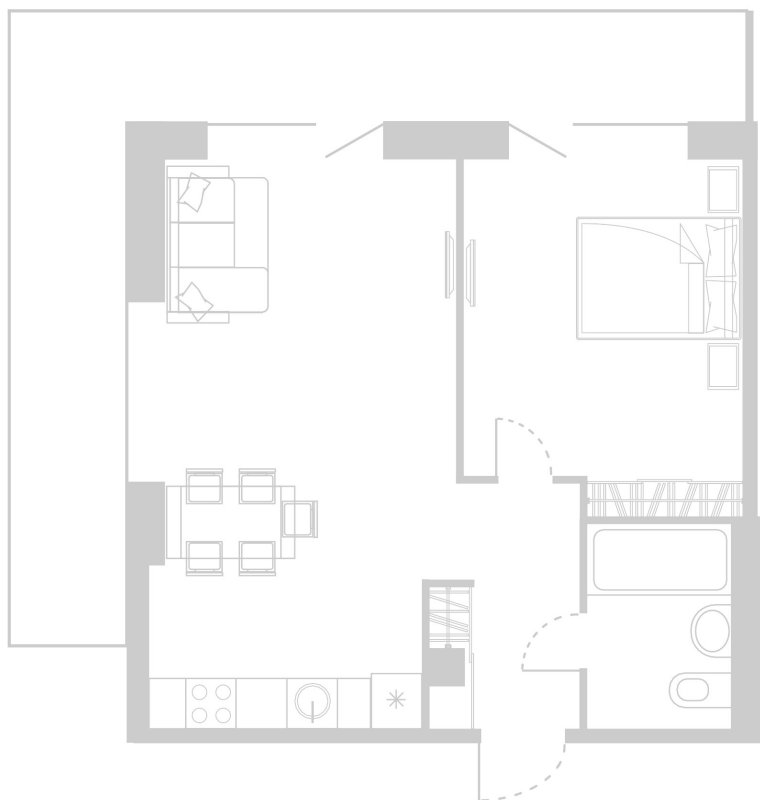

## Планировка Апартамента № 820

Апартамент № 820  
Комнат: 2  
Вид из окна: на Лес

Площадь: 51.54 м<sup>2</sup>  
В стоимость входит:  
отделка, мебель и техника