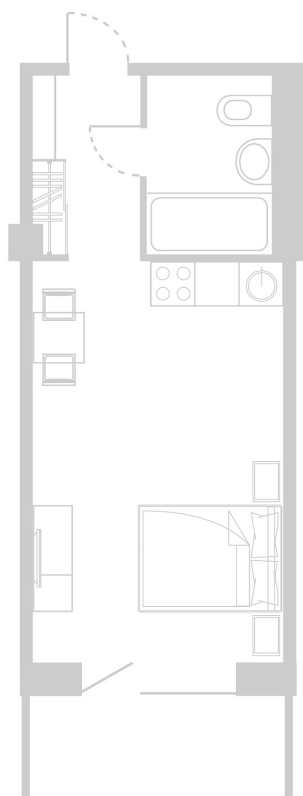

Планировка Апартамента № 813

Апартамент № 813
Комнат: 1
Вид из окна: на Долину

Площадь: 28.42 м²
В стоимость входит:
отделка, мебель и техника

Офисы продаж

Челябинск, ул. Труда, 156,
Торговая галерея «Западный луч»,
2 этаж, 22 офис.
+7 351 220-00-22
8 800 200-44-99