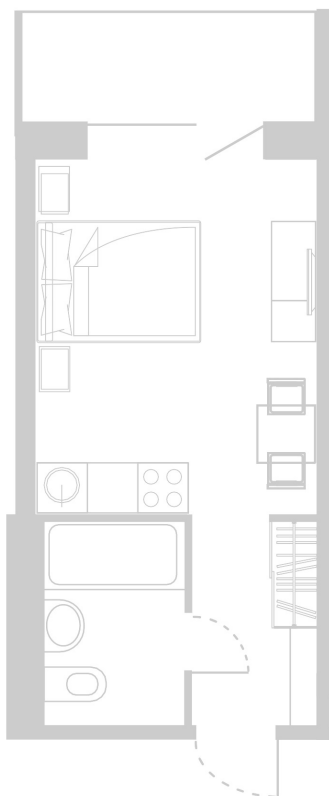

Планировка Апартамента № 403

Апартамент № 403
Комнат: 1
Вид из окна: на Лес

Площадь: 23.68 м²
В стоимость входит:
отделка, мебель и техника

Офисы продаж

Челябинск, ул. Труда, 156,
Торговая галерея «Западный луч»,
2 этаж, 22 офис.
+7 351 220-00-22
8 800 200-44-99